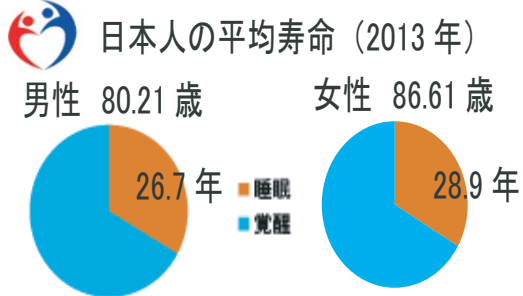

# 快眠CPAPers シーパパーズ 通信

霧ヶ丘つだ病院 検査科

秋の睡眠健康週間 8月27日～9月10日

★9月3日は「秋の睡眠の日」です★

世界の睡眠事情は？ 日本はもっとも夜更かしの国！！

人生の3分の1を睡眠に費やしています。

## 昼寝のすすめ

夜間の睡眠時間を延ばすことが難しいという場合は、昼寝を取り入れてみてはどうでしょうか？

●昼寝の時間  
午後1時～3時までの間

●昼寝の量  
10～15分の仮眠が最も起きたときの頭の回転が早い！寝過ぎに注意！

●昼寝の場所  
ベットよりイスが良い。  
背もたれ20～30度後ろに倒し頭を固定するのが理想的。

●眠気覚まし  
コーヒーなどに含まれるカフェインは眠気を抑える効果がありますが効いてくるのに30分かかります。そこで、仮眠前にそれらを摂ることで、起きる頃に効いてきてすっきり目覚めることができます。